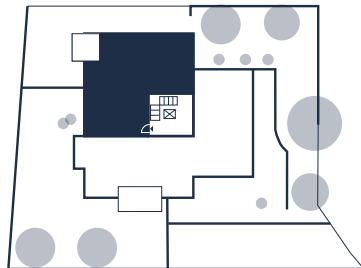

Wohnung 8

3 Zimmer | Dachgeschoss

Wohnen/Essen/Kochen	47.75 m ²
Schlafen	12.66 m ²
Zimmer	13.60 m ²
Vorraum	3.11 m ²
Bad	10.04 m ²
WC	3.76 m ²
Eingang/Garderobe	7.53 m ²
Abstellraum	2.35 m ²
Dachterrasse überdacht (10 m ² /50%)	5.00 m ²
Gesamtwohnfläche	113.11 m²