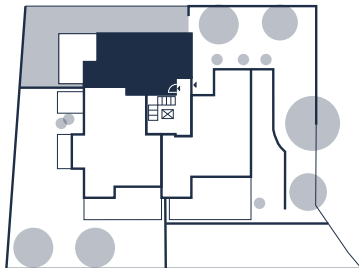

Wohnung 3

3 Zimmer | Erdgeschoss

Wohnen/Essen/Kochen	32.00 m ²
Schlafen	13.18 m ²
Zimmer	10.63 m ²
Bad 1	4.88 m ²
Bad 2	4.24 m ²
Eingang/Garderobe	6.32 m ²
Abstellraum	1.77 m ²
Terrasse nicht überdacht (12.44 m ² /25%)	3.11 m ²
Terrasse überdacht (11.30 m ² /50%)	5.65 m ²
Gesamtwohnfläche	81.78 m²